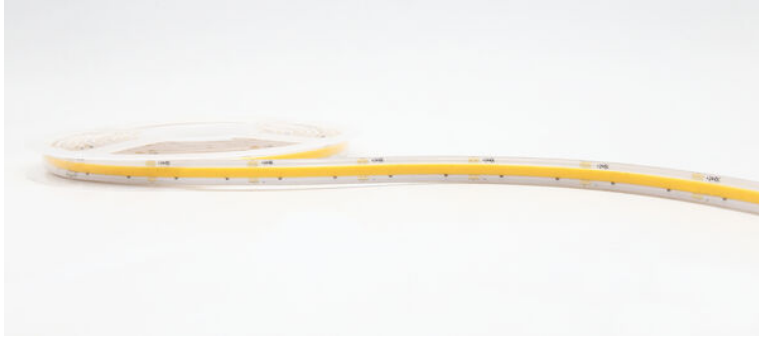

COB LUXOR LED-nauha 5m, 10W/1000lm/m, 24V, IP67

10mm LED-nauha COB jossa on täysin tasainen valo. Nauha on suojattu silikonigeelillä vedenpitäväksi. Molemmissa päissä on 2m silikonilla suojatut johdot ilman pikaliittimiä. LED nauha on himmennettävissä. Nauti kauniista valosta.

LUXOR led-nauhassa katkaisukohtat ovat 5cm välein. Nauhassa on 3M teippi kiinnittämiseen. Nauhan mukana 2kpl liimalla kiinnitettäviä päätypaloja katkaisukohtiin. Nauha kestää 100° asteen kuumuuden ja johdot 150°C, joten sopii hyvin myös saunaan lauteiden alle.

Teho	10W/m, 50W/5m
Värintoisto	CRI>90
Jännite	24V
Input	24VDC
Valon määrä	3000K 890lm/m, 4000K 980lm/m
Avauskulma	120°
Koko	5000x10x6mm
Käyttölämpötila min	-25°C
Käyttölämpötila max	Nauha 100°C, johdot 150°C
Käyttöikä	50000h
Valonväri	3000K, 4000K
Kotelointiluokka	IP67
Himmennystapa	Triac himmennys
Asennustapa	Tarra, Alumiiniprofiili
Hyväksynät	CE, RoHS, TUV
Takuu	24kk
Energialuokka	G
Suojausluokka	III
Kytkenä	Johdot molemmissa päissä